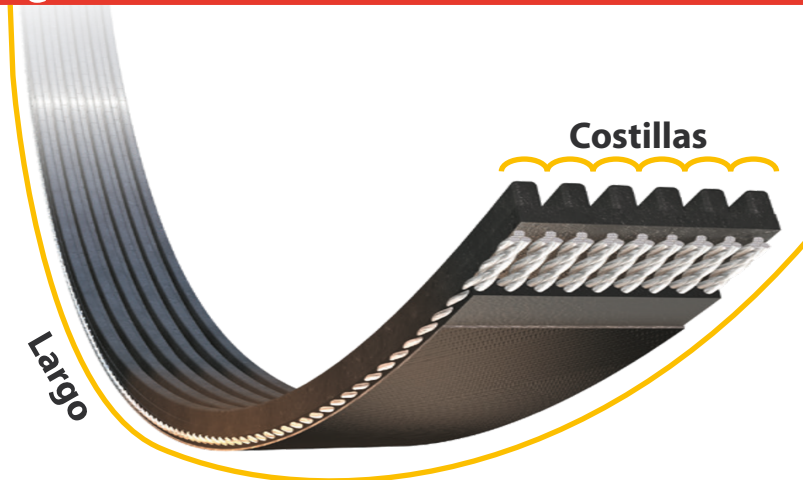

¿Sabes cuál banda Micro V necesitas?

Puedes revisar la numeración PK de la Banda, o con saber el numero de costillas y largo, te ayudamos a cotizar la correcta.

Cotizar por WhatsApp